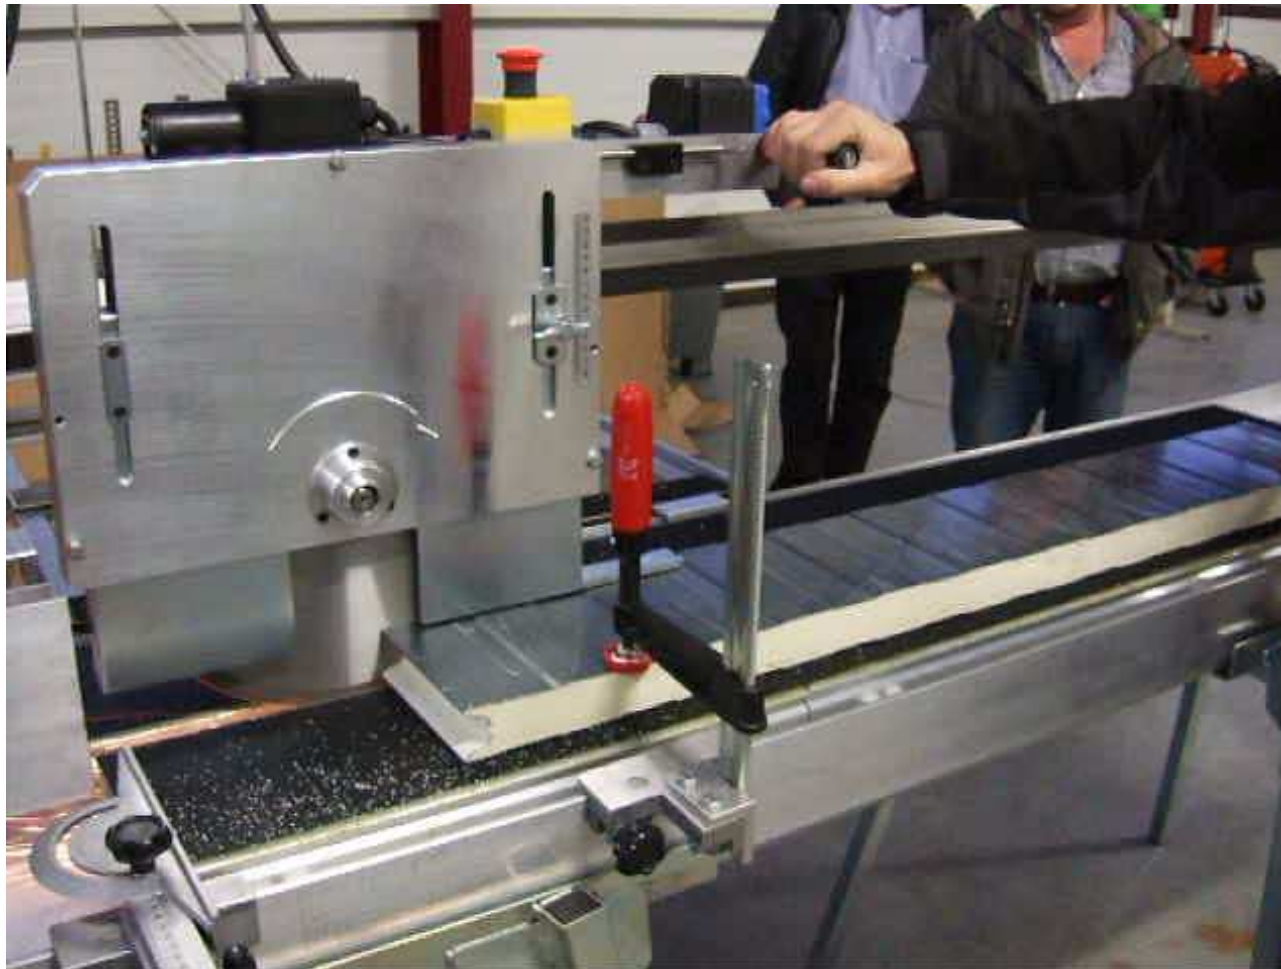

AWF Universal - Brückensäge

AWF
INNOVATIVE SOLUTIONS

Schneiden von Sandwichpaneelen