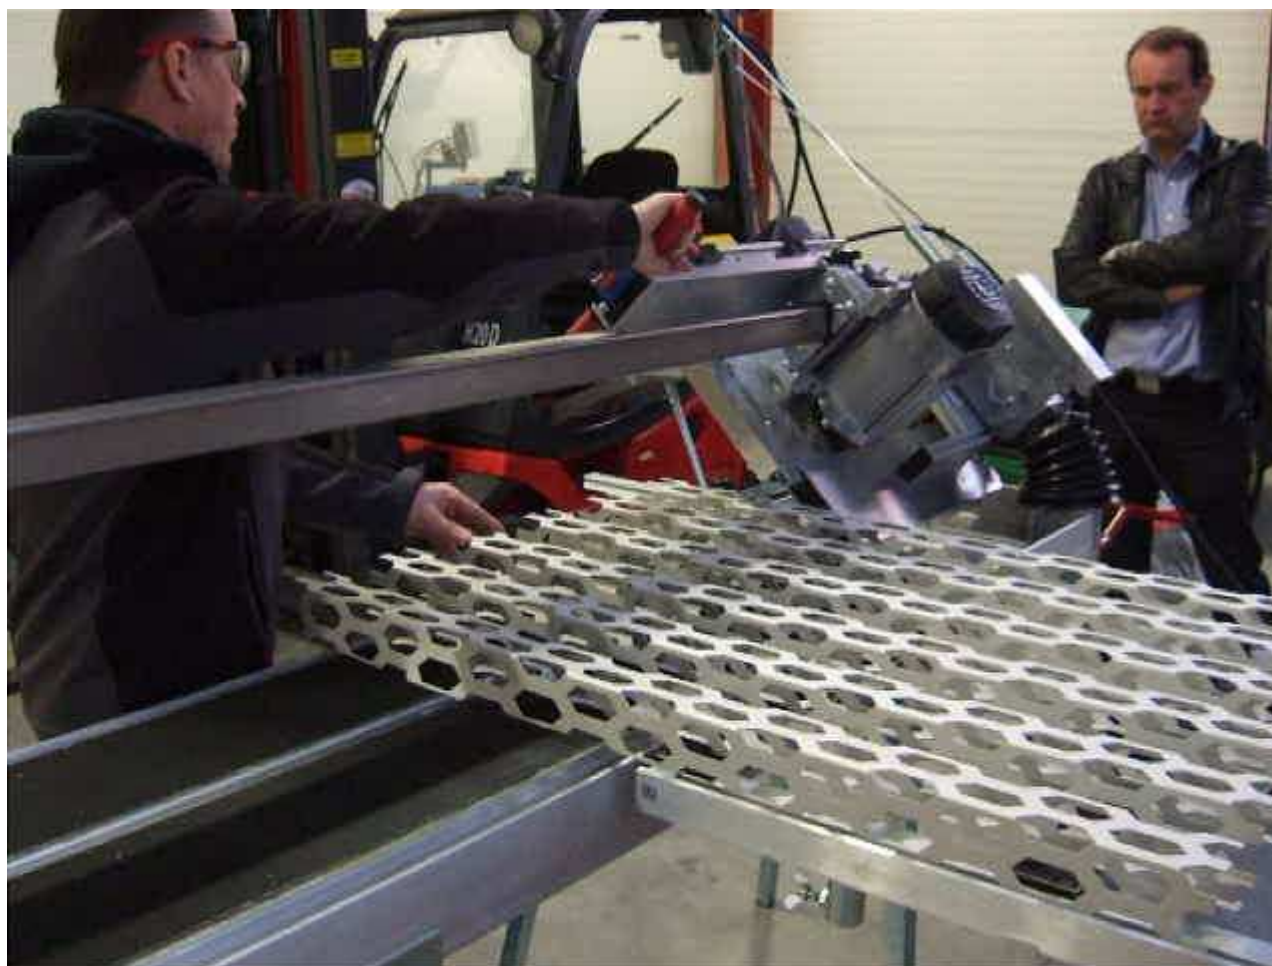

AWF Universal - Brückensäge

AWF
INNOVATIVE SOLUTIONS

Schneiden mit 45°