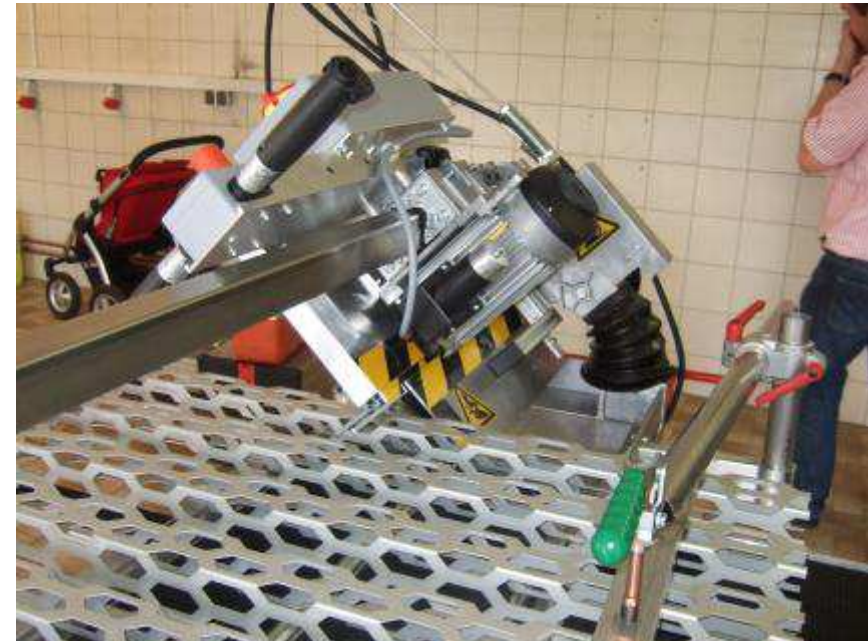

# Bisherige Lösung zum Zuschneiden der Paneele

**AWF**  
INNOVATIVE SOLUTIONS

Bisheriges Zuschneiden der Wabenbleche  
mittels Handkreissäge und Holz als Beilage

# AWF Universal - Brückensäge

Ständiges Bemühen um Verbesserungen hat uns dazu bewogen eine neuartige Universal - Brückensäge für Aluminium, Sandwichpaneele, Holz, etc... zu entwickeln.

# AWF Universal - Brückensäge

**AWF**  
INNOVATIVE SOLUTIONS

Schnittlänge von 1.500 mm bis 2.500 mm

Schnitttiefe 120 mm

Sägeblatt stufenlos bis 45° schwenkbar