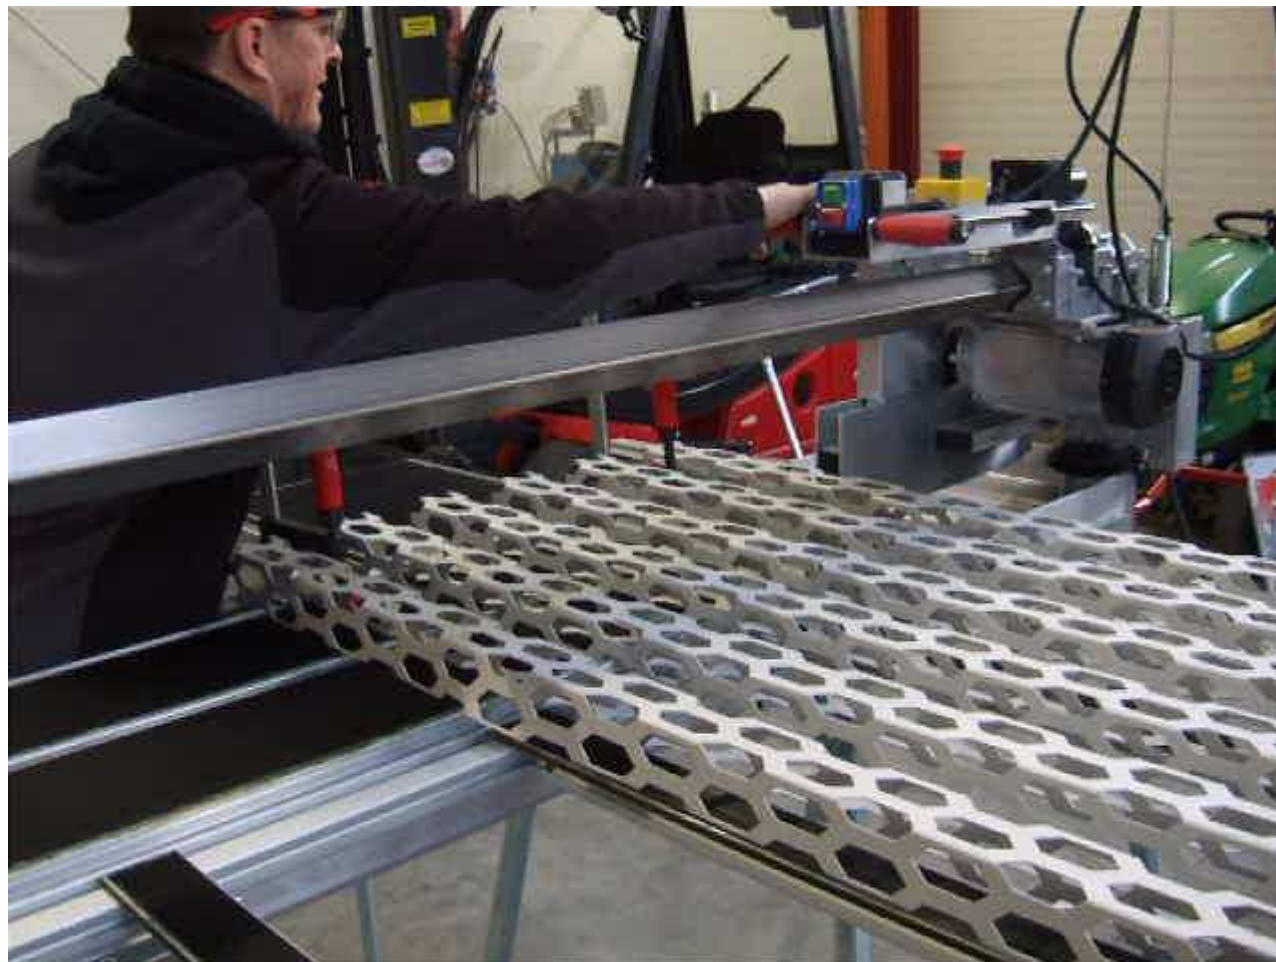

AWF Universal - Brückensäge

Die Praxis